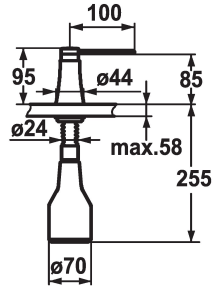

KWC ZOE Distributore di sapone

Modell-Linie: ACCESSOIRES | Z.536.586.176
Accessori | Distributori di sapone liquido

KWC-No.

536586
chromeline

538345
matt black

536587
decor steel

536932
glacier white

Codice colore

chromeline

matt black

decor steel

glacier white

* Distributore di sapone KWC ZOE
* Ricarica dall'alto
* Foratura $\varnothing 26$ mm
* Incluso nella fornitura:

- Pompa
- Erogatore di sapone con capacità di 350 ml Z.635.713
* Ordinare separatamente (opzionale o se necessario):
- Rosetta Z.536.291.000 o Z.536.292.700

Dati tecnici

Codice colore

matt black

Tipo di installazione

montaggio fisso

Tipo di rubinetto

Seifenspender

Dimensioni in altezza