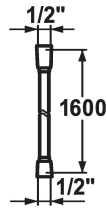

KWC SHOWERCULTURE

Tubo flessibile per doccia

Modell-Linie: **SHOWERCULTURE | 26.001.003.000**

Rubinerie per doccia | Accessori per doccia

KWC-No.

360003999
chromeline, L 1250

538323
chromeline, L 1600

538322
chromeline, L 1800

538324
chromeline, L 2000

Dimensione lunghezza

L1250

L1600

L1800

L2000

* Tubo flessibile per doccia
- sicura contro la torsione: (lungo) cono girevole

* Di plastica
* Filettatura raccordo 1/2"

Dati tecnici

Codice colore

chromeline

Tipo di rubinetto

Brausenschlauch

Dimensione lunghezza

L1600

Materiale