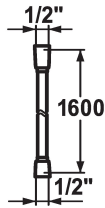

## KWC SHOWERCULTURE

Tubo flessibile per doccia

Modell-Linie: SHOWERCULTURE | 26.001.003.000

Rubinerie per doccia | Accessori per doccia

### KWC-No.

**360003999**  
chromeline, L 1250

**538323**  
chromeline, L 1600

**538322**  
chromeline, L 1800

**538324**  
chromeline, L 2000

### Dimensione lunghezza

L1250

L1600

L1800

L2000

\* Tubo flessibile per doccia  
- sicura contro la torsione: (lungo) cono girevole

\* Di plastica  
\* Filettatura raccordo 1/2"

### Dati tecnici

Codice colore

chromeline

Tipo di rubinetto

Brausenschlauch

Dimensione lunghezza

L1600

Materiale