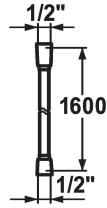

KWC SHOWERCULTURE

Flexible de douche

Modell-Linie: SHOWERCULTURE | 26.001.003.000

Douches | Accessoires

KWC-No.

3600003999
chromeline, L 1250

538323
chromeline, L 1600

538322
chromeline, L 1800

538324
chromeline, L 2000

Cote Longueur

L1250

L1600

L1800

L2000

* Flexible de douche
- sécurité contre la torsion: (long) cône rotatif

* En plastique
* Raccord 1/2"

Données techniques

Code couleur

chromeline

Type de robinet

Brausenschlauch

Cote Longueur

L1600

Matière