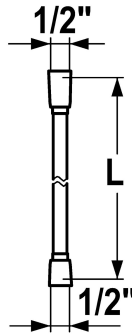

KWC SHOWERCULTURE Brausenschlauch

Modell-Linie: **SHOWERCULTURE** | 26.001.004.000
Duscharmaturen | Zubehör Duschen

KWC-Nr.

360003999
chromeline, L 1250

538323
chromeline, L 1600

538322
chromeline, L 1800

538324
chromeline, L 2000

Mass Länge

L 1250

L 1600

L 1800

L 2000

* Brausenschlauch
- sicher gegen Verdrehen: (langer) Konus drehbar

* Aus Kunststoff
* Anschlussgewinde 1/2"

Technische Daten

Farbcode

chromeline

Armaturtyp

Brausenschlauch

Mass Länge

L 1800

Material

Kunststoff