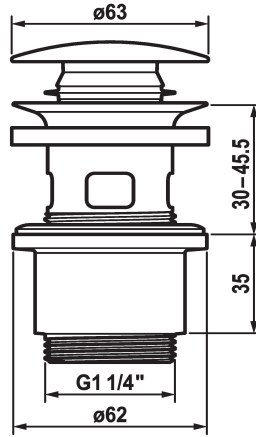

KWC

Afvoerkraan Push Open

Modell-Linie: ACCESSOIRES | Z.538.321.000

Kranen | Accessoires voor kranen

KWC-No.

538321
chromeline

538523
matt black

538524
brushed steel

Kleurcode

chromeline

matt black

brushed steel

- * KWC afvoerkraan Push Open
- * 2-in-1-functie
- druk om te openen en te sluiten
- kan worden vergrendeld in open positie

- * geschikt voor wastafels met of zonder overloop
- * Apart bestellen (optie of indien nodig):
- Afstandsring (alleen voor bak zonder overloop)
- 15 mm Z.538.759.000 of 25 mm Z.538.761.000