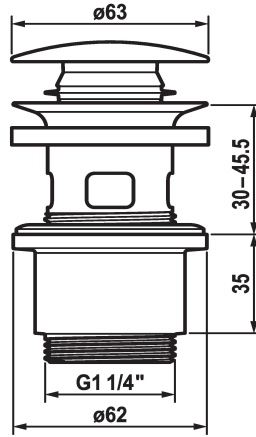

KWC

Valvola di scarico Push Open

Modell-Linie: ACCESSOIRES | Z.538.321.000
Rubinetterie per bagni | Accessori per rubinetteria

KWC-No.

538321
chromeline

538523
matt black

538524
brushed steel

Codice colore

chromeline

matt black

brushed steel

* Valvola di scarico KWC Push Open
* Funzione 2 in 1
- apertura e chiusura tramite pressione
- può essere arrestata in posizione aperta

* Per lavabo con o senza troppo-pieno
* Ordinare separatamente (opzionale o se necessario):
- Anello di spallamento (solo per lavandini senza sfioratore)
- 15 mm Z.538.759.000 o 25 mm Z.538.761.000

Dati tecnici

Codice colore

Tipo di rubinetto

chromeline

Ablaufventil

Accessori opzionali

Spacer ring 15 mm

538759
Z.538.759.000