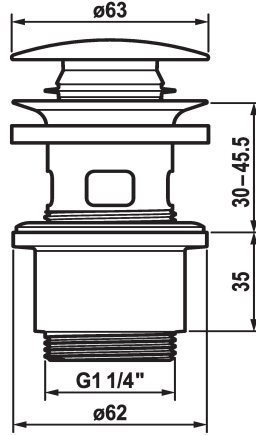

KWC

Valvola di scarico Push Open

Modell-Linie: ACCESSOIRES | Z.538.321.000
Rubinetterie per bagni | Accessori per rubinetteria

KWC-No.

538321
chromeline

538523
matt black

538524
brushed steel

Codice colore

chromeline

matt black

brushed steel

* Valvola di scarico KWC Push Open
* Funzione 2 in 1
- apertura e chiusura tramite pressione
- può essere arrestata in posizione aperta

* Per lavabo con o senza troppo-pieno
* Ordinare separatamente (opzionale o se necessario):
- Anello di spallamento (solo per lavandini senza sfioratore)
- 15 mm Z.538.759.000 o 25 mm Z.538.761.000