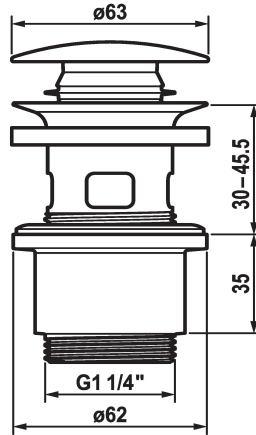

KWC

Valvola di scarico Push Open

Modell-Linie: ACCESSOIRES | Z.538.321.000
 Rubinetterie per bagni | Accessori per rubinetteria

KWC-No.

538321
 chromeline

538523
 matt black

538524
 brushed steel

Codice colore

chromeline

matt black

brushed steel

* Valvola di scarico KWC Push Open
 * Funzione 2 in 1
 - apertura e chiusura tramite pressione
 - può essere arrestata in posizione aperta

* Per lavabo con o senza troppo-pieno
 * Ordinare separatamente (opzionale o se necessario):
 - Anello di spallamento (solo per lavandini senza sfioratore)
 - 15 mm Z.538.759.000 o 25 mm Z.538.761.000