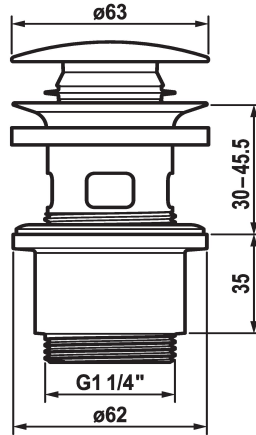

KWC

Garniture de vidage Push Open

Modell-Linie: ACCESSOIRES | Z.538.321.000
Robinetteries | Accessoires robinetteries

KWC-No.

538321
chromeline

538523
matt black

538524
brushed steel

Code couleur

chromeline

matt black

brushed steel

* Garniture de vidage KWC Push Open
* Fonction 2 en 1
- s'ouvre et se ferme sur simple pression
- peut être bloquée en position ouverte
* pour lavabos avec ou sans trop-plein

* À commander séparément (optionnel ou si nécessaire):
- Bague d'écartement (uniquement pour les lavabos sans trop-plein)
- 15 mm Z.538.759.000 ou 25 mm Z.538.761.000

Données techniques

Code couleur

Type de robinet