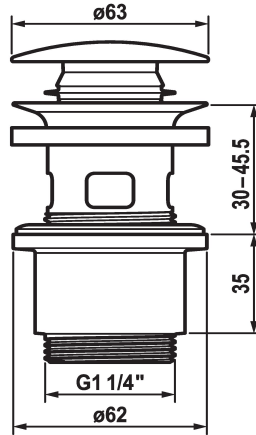

### KWC-Nr.

**538321**  
chromeline

**538523**  
matt black

**538524**  
brushed steel

### Farbcode

chromeline

matt black

brushed steel

\* KWC Ablaufventil Push Open  
\* 2 in 1 Funktion  
- zum öffnen und schliessen drücken  
- in offener Position arretierbar

\* für Waschtische mit oder ohne Überlauf geeignet  
\* Separat bestellen (optional oder falls erforderlich):  
- Distanzring (nur für dünnwandige Becken ohne Überlauf)  
- 15mm Z.538.759.000 oder 25 mm Z.538.761.000