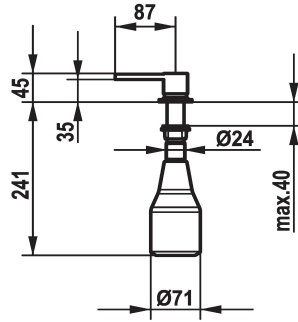

KWC Zeepdispenser

Modell-Linie: ACCESSOIRES | Z.538.038.700
Accessoires | Zeepverdelers

KWC-No.

538038

roestvrij staal

- * Zeepdispenser KWC ERA
- * Bij te vullen zonder demonteren van de zeephouder
- * Tafelboring ø26 mm

- * Levering:
 - Pomp
 - Zeephouder met 350 ml inhoud Z.538.053

Technical Data

Kleurcode
Type installatie
Kraan type
Hoogteafmeting
Projectie A

RVS
staande montage
Seifenspender
45
A85