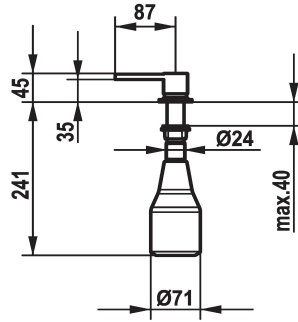

## KWC ERA Seifenspender

Modell-Linie: ACCESSOIRES | Z.538.038.700  
Accessories | Seifenspender

### KWC-Nr.

**538038**  
edelstahl

\* Seifenspender KWC ERA  
\* Nachfüllbar ohne Ausbau des Seifenbehälters  
\* Tischbohrung ø26 mm

\* Lieferumfang:  
- Pumpe  
- Seifenbehälter mit 350 ml Fassungsvermögen Z.538.053

### Technische Daten

Farbcode
Installationsart
Armaturtyp
Mass Höhe
Ausladung A
teamNumber

Edelstahl
Standmontage
Seifenspender
45
A 85
0