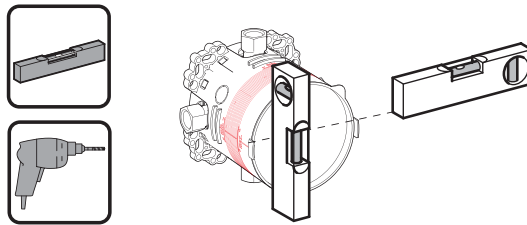

Montage- und Serviceanleitung  
Instructions de montage et d'entretien  
Istruzioni di montaggio e di assistenza  
Instrucciones de montaje y servicio  
Installation and service instructions

802577

Armaturen für das Bad und die Dusche  
Robinetterie pour le bain et pour la douche  
Rubinetteria per il bagno e la doccia  
Griferia para el baño y ducha  
Faucets for the Bath and Shower rooms

## Montageschiene KWC BLUEBOX®

Montagebeispiele  
Exemples de montage  
Esempi di montaggio  
Ejemplos de montaje  
Examples of assembly

**Montage Variante A**

**Montage Variante B**