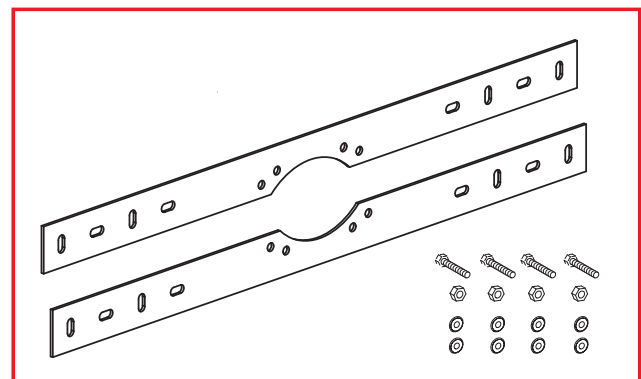

Montageschiene KWC BLUEBOX®