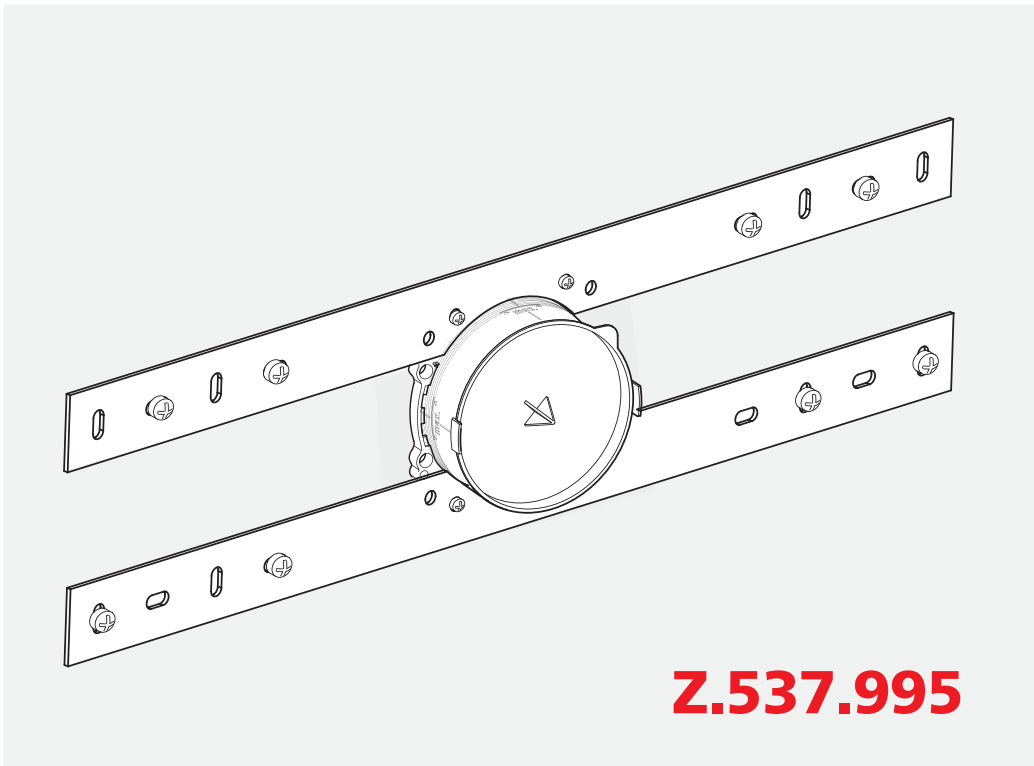

Montageschiene KWC BLUEBOX®