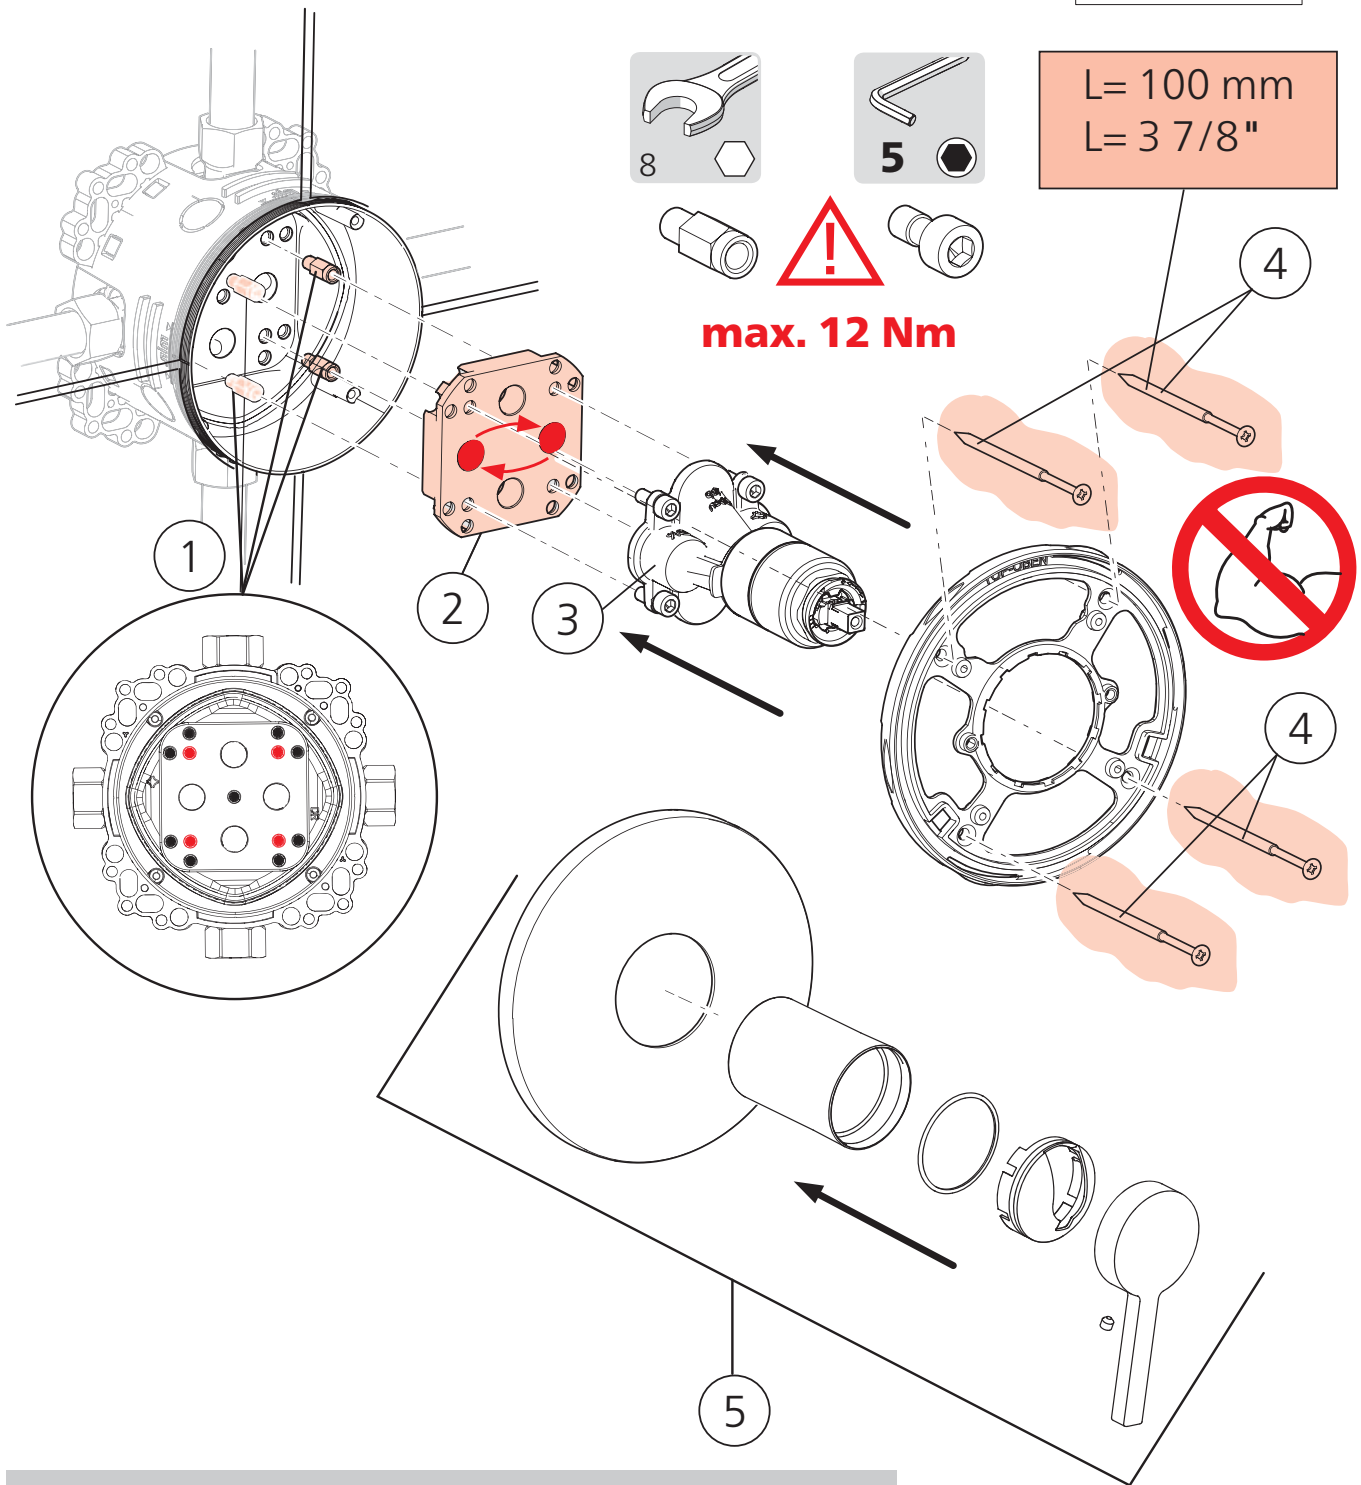

Z. 537.953

Umkehradapter: Abgang 1 ↔ Abgang 2
Adapteur inverse: Sortie 1 ↔ Sortie 2
Adattore inverso: Usicita 1 ↔ Usicita 2
Adaptador inversió: saída 1 ↔ saída 2
Reverse adapter: Outlet 1 ↔ Outlet 2

Demontage
Demontage
Smontaggio
Desmontaje
Disassembling

Montagebeispiele
Exemples de montage
Esempi di montaggio
Ejemplos de montaje
Examples of assembly

Montagebeispiele
 Exemples de montage
 Esempi di montaggio
 Ejemplos de montaje
 Examples of assembly

Montage
 Montage
 Montaggio
 Montajo
 Installation

L= 100 mm
 L= 3 7/8"

Umkehradapter: Kaltwasser ↔ Warmwasser
 Adapteur inverse: coldwater ↔ hotwater
 Adattore inverso: acqua fredda ↔ acqua calda
 Adaptador inversió: de água fria ↔ da água quente
 Reverse adapter: cold water ↔ hot water