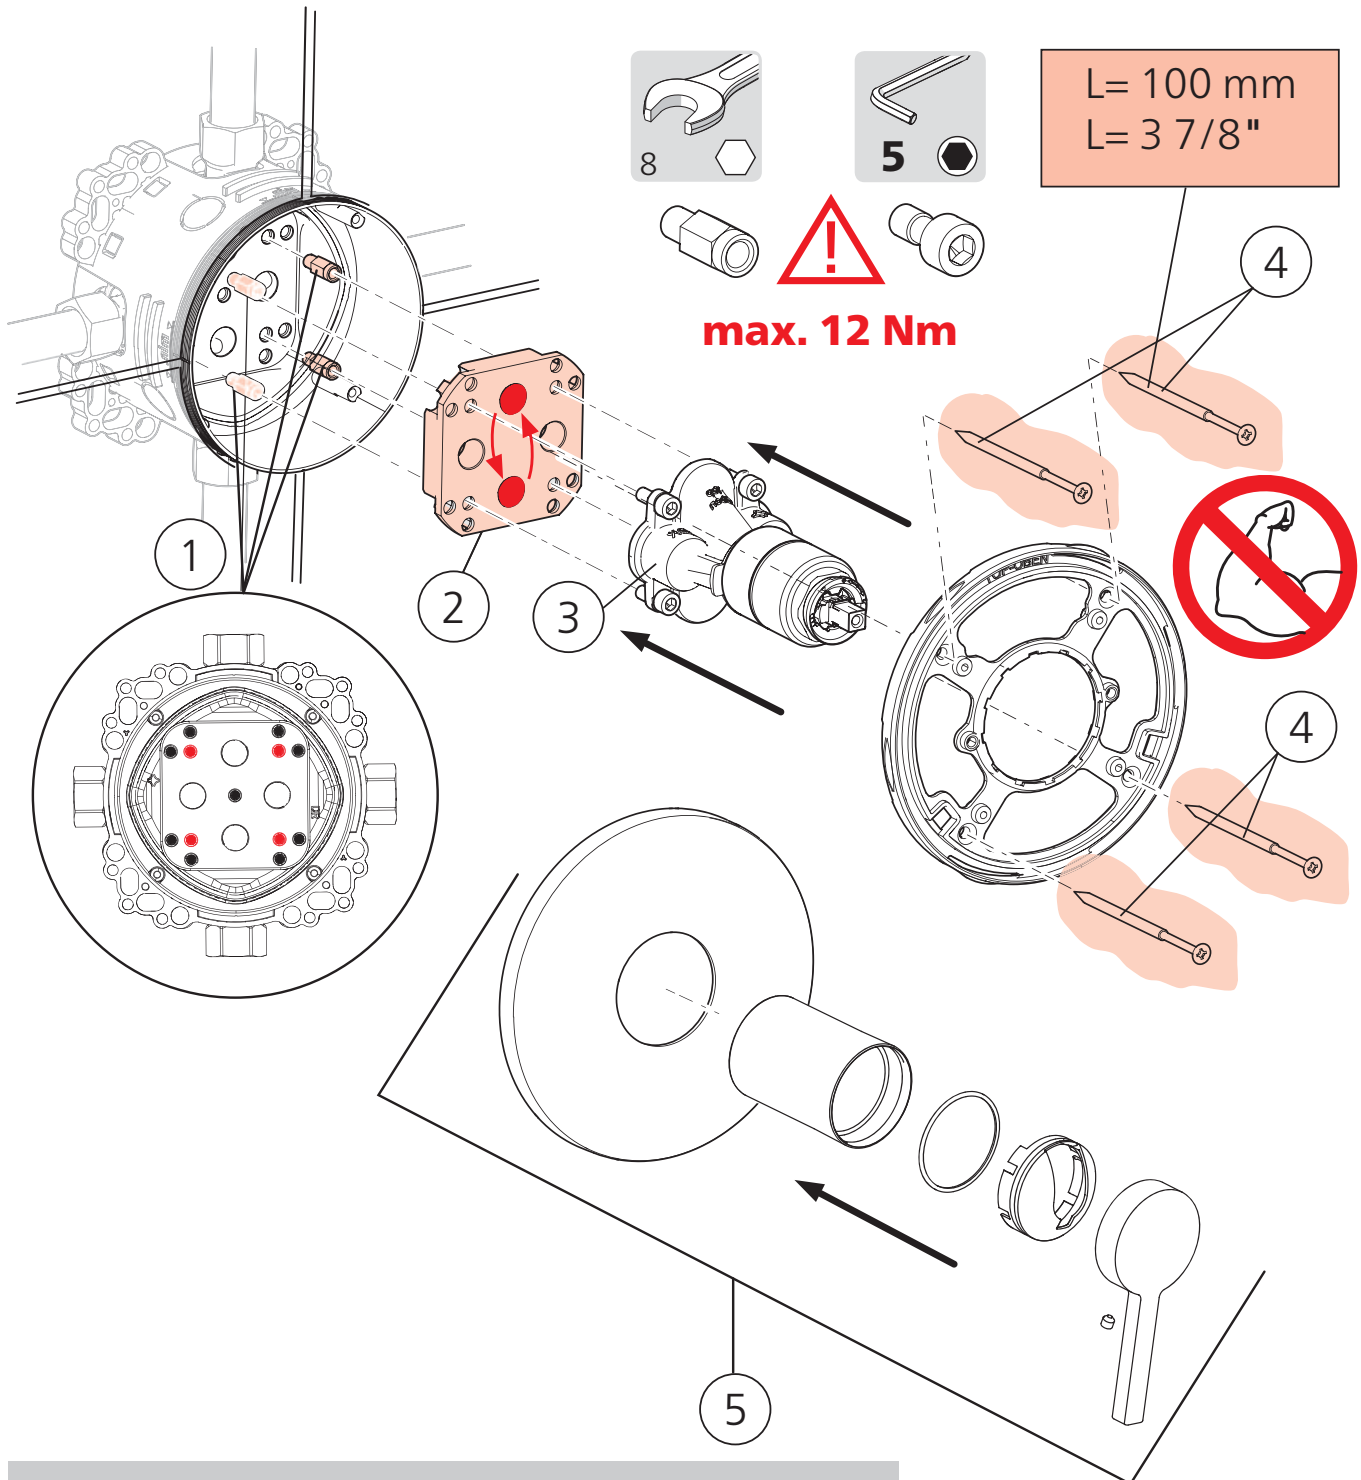

Z. 537.953

Umkehradapter: Abgang 1 ↔ Abgang 2
Adapteur inverse: Sortie 1 ↔ Sortie 2
Adattore inverso: Usicita 1 ↔ Usicita 2
Adaptador inversió: saída 1 ↔ saída 2
Reverse adapter: Outlet 1 ↔ Outlet 2

Demontage
Demontage
Smontaggio
Desmontaje
Disassembling

L= 100 mm
 L= 3 7/8"

Umkehradapter: Kaltwasser ↔ Warmwasser
 Adapteur inverse: coldwater ↔ hotwater
 Adattore inverso: acqua fredda ↔ acqua calda
 Adaptador inversió: de água fria ↔ da água quente
 Reverse adapter: cold water ↔ hot water

Montage
 Montage
 Montagio
 Montajo
 Installation

Montagebeispiele
 Exemples de montage
 Esempi di montaggio
 Ejemplos de montaje
 Examples of assembly

Umkehradapter: Abgang 1 ↔ Abgang 2
 Adapteur inverse: Sortie 1 ↔ Sortie 2
 Adattore inverso: Usicita 1 ↔ Usicita 2
 Adaptador inversió: saída 1 ↔ saída 2
 Reverse adapter: Outlet 1 ↔ Outlet 2