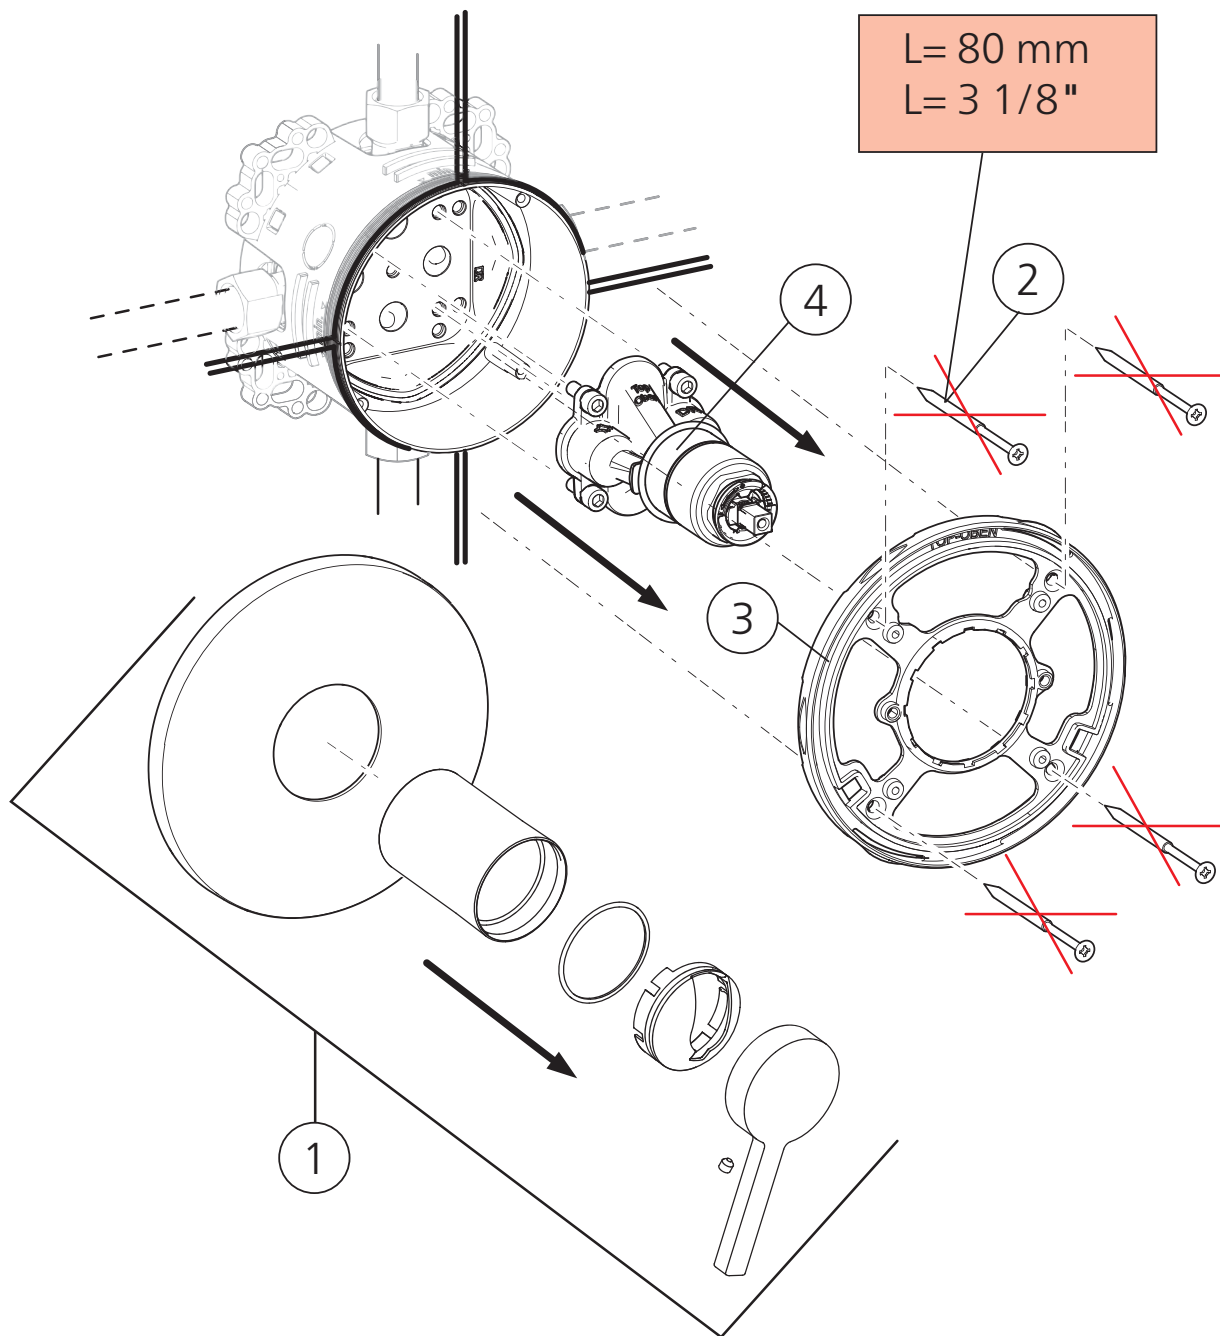

Demontage
Demontage
Smontaggio
Desmontaje
Disassembling

Montagebeispiele
Exemples de montage
Esempi di montaggio
Ejemplos de montaje
Examples of assembly