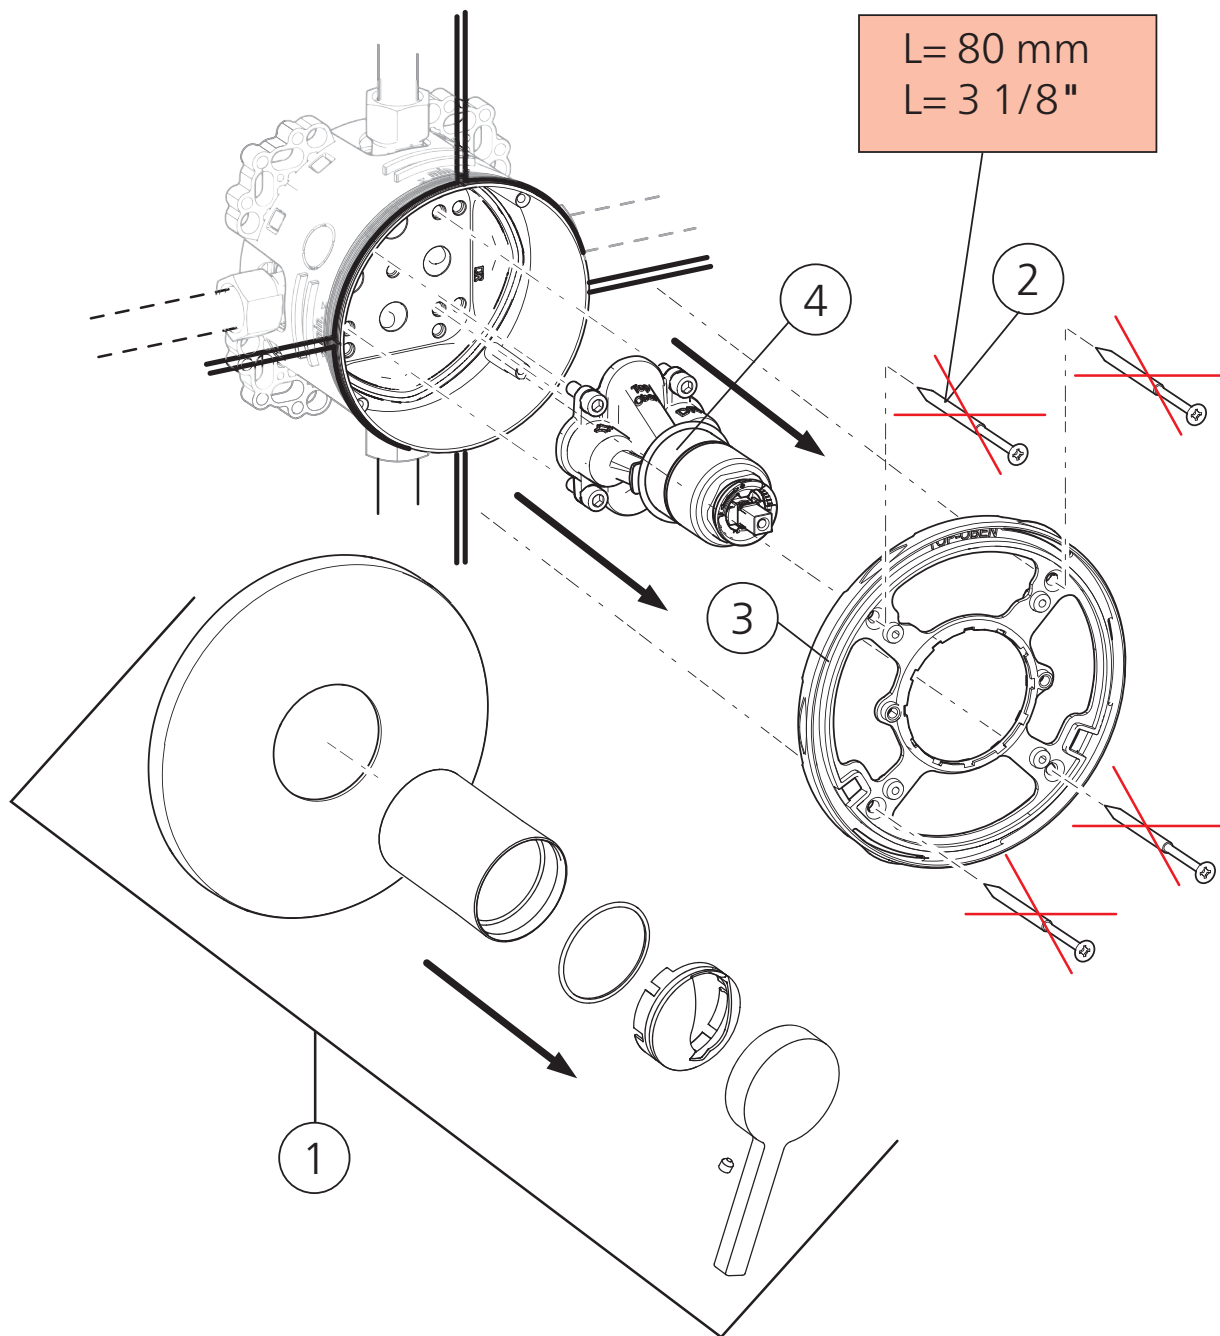

Verlängerungsset KWC BLUEBOX®

Z.537.595

Verlängerungsset: 15 mm (max. 30 mm)
Set di prolunga: 15 mm (max. 30 mm)
Jeu de rallonge: 15 mm (max. 30 mm)
Juego de prolongación: 15 mm (max. 30 mm)
Extention set: 15 mm (max. 30 mm)

Montagebeispiele
Exemples de montage
Esempi di montaggio
Ejemplos de montaje
Examples of assembly

Montagebeispiele
 Exemples de montage
 Esempi di montaggio
 Ejemplos de montaje
 Examples of assembly

L= 100 mm
 L= 3 7/8"

max. 12 Nm

Verlängerungsset: 15 mm (max. 30 mm)
 Set di prolunga: 15 mm (max. 30 mm)
 Jeu de rallonge: 15 mm (max. 30 mm)
 Juego de prolongación: 15 mm (max. 30 mm)
 Extention set: 15 mm (max. 30 mm)