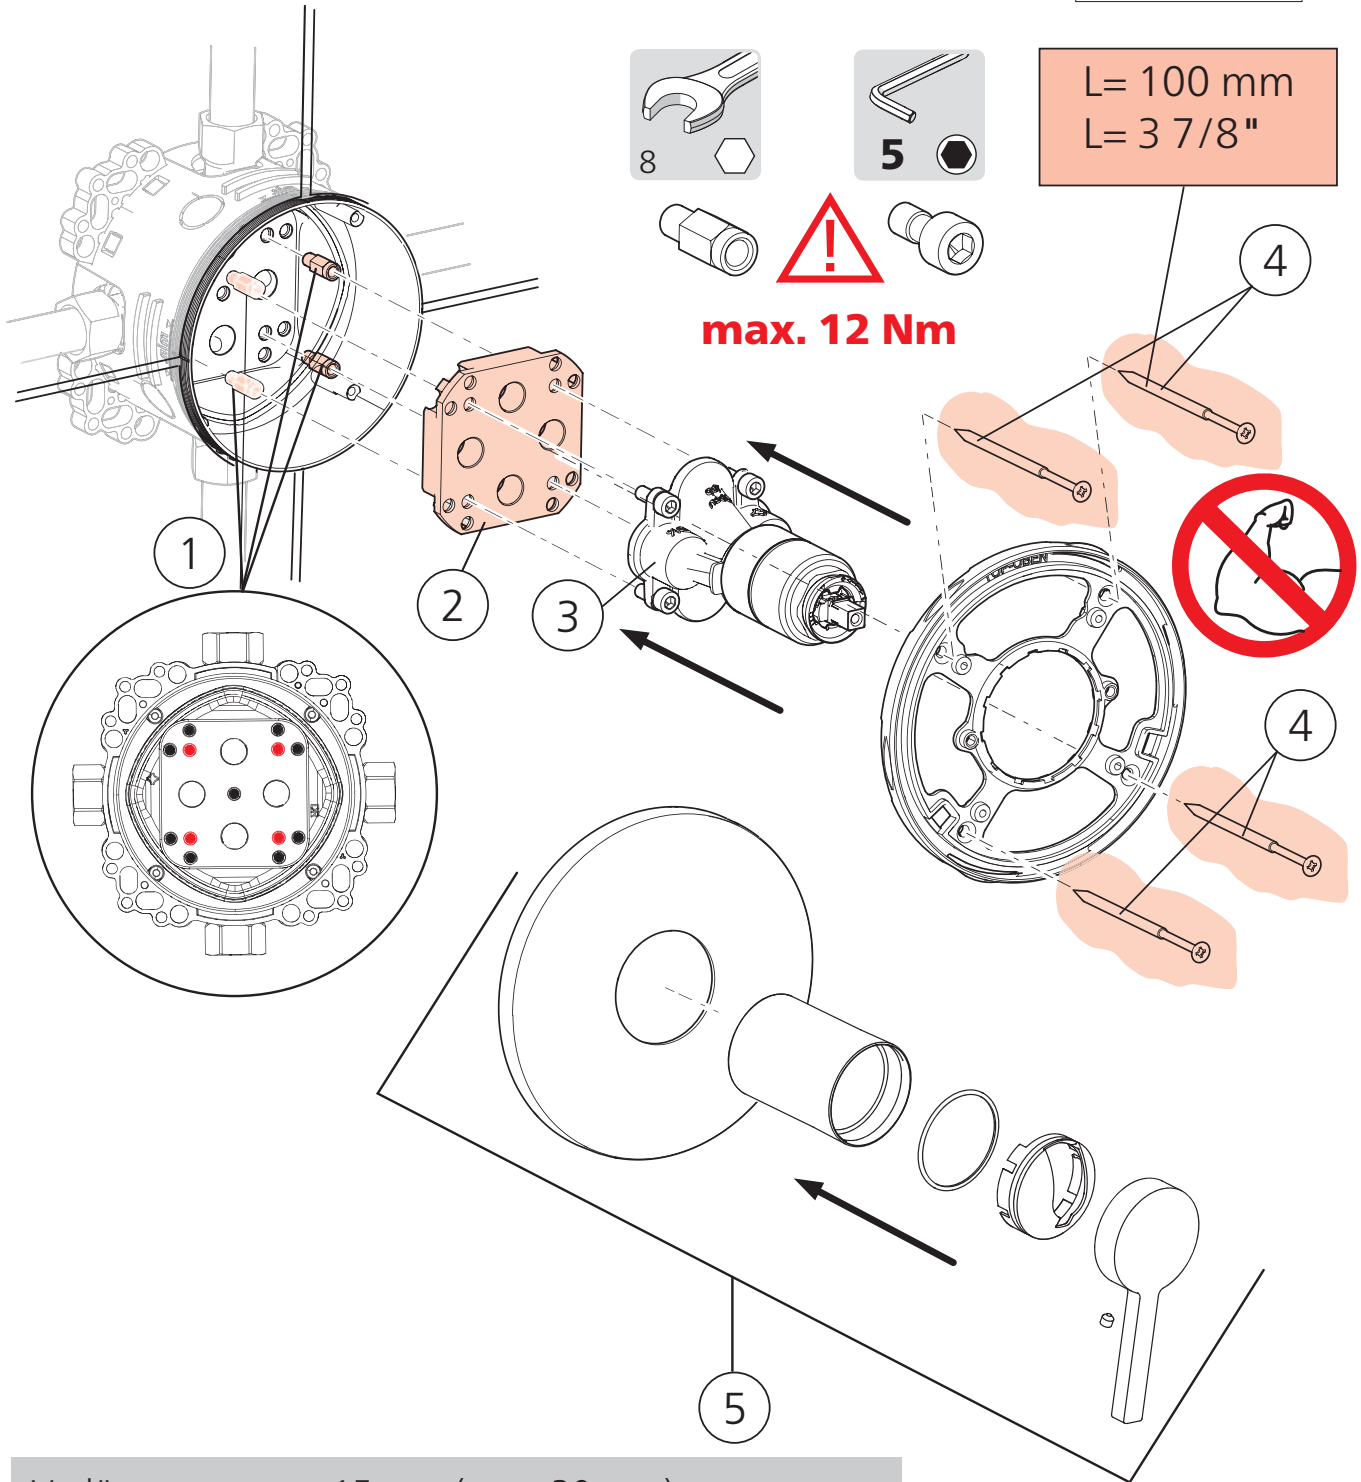

Verlängerungsset KWC BLUEBOX®

Z.537.595

Verlängerungsset: 15 mm (max. 30 mm)
Set di prolunga: 15 mm (max. 30 mm)
Jeu de rallonge: 15 mm (max. 30 mm)
Juego de prolongación: 15 mm (max. 30 mm)
Extention set: 15 mm (max. 30 mm)

Montagebeispiele
Exemples de montage
Esempi di montaggio
Ejemplos de montaje
Examples of assembly

Montagebeispiele
 Exemples de montage
 Esempi di montaggio
 Ejemplos de montaje
 Examples of assembly

L= 100 mm
 L= 3 7/8"

max. 12 Nm

Verlängerungsset: 15 mm (max. 30 mm)
 Set di prolunga: 15 mm (max. 30 mm)
 Jeu de rallonge: 15 mm (max. 30 mm)
 Juego de prolongación: 15 mm (max. 30 mm)
 Extention set: 15 mm (max. 30 mm)