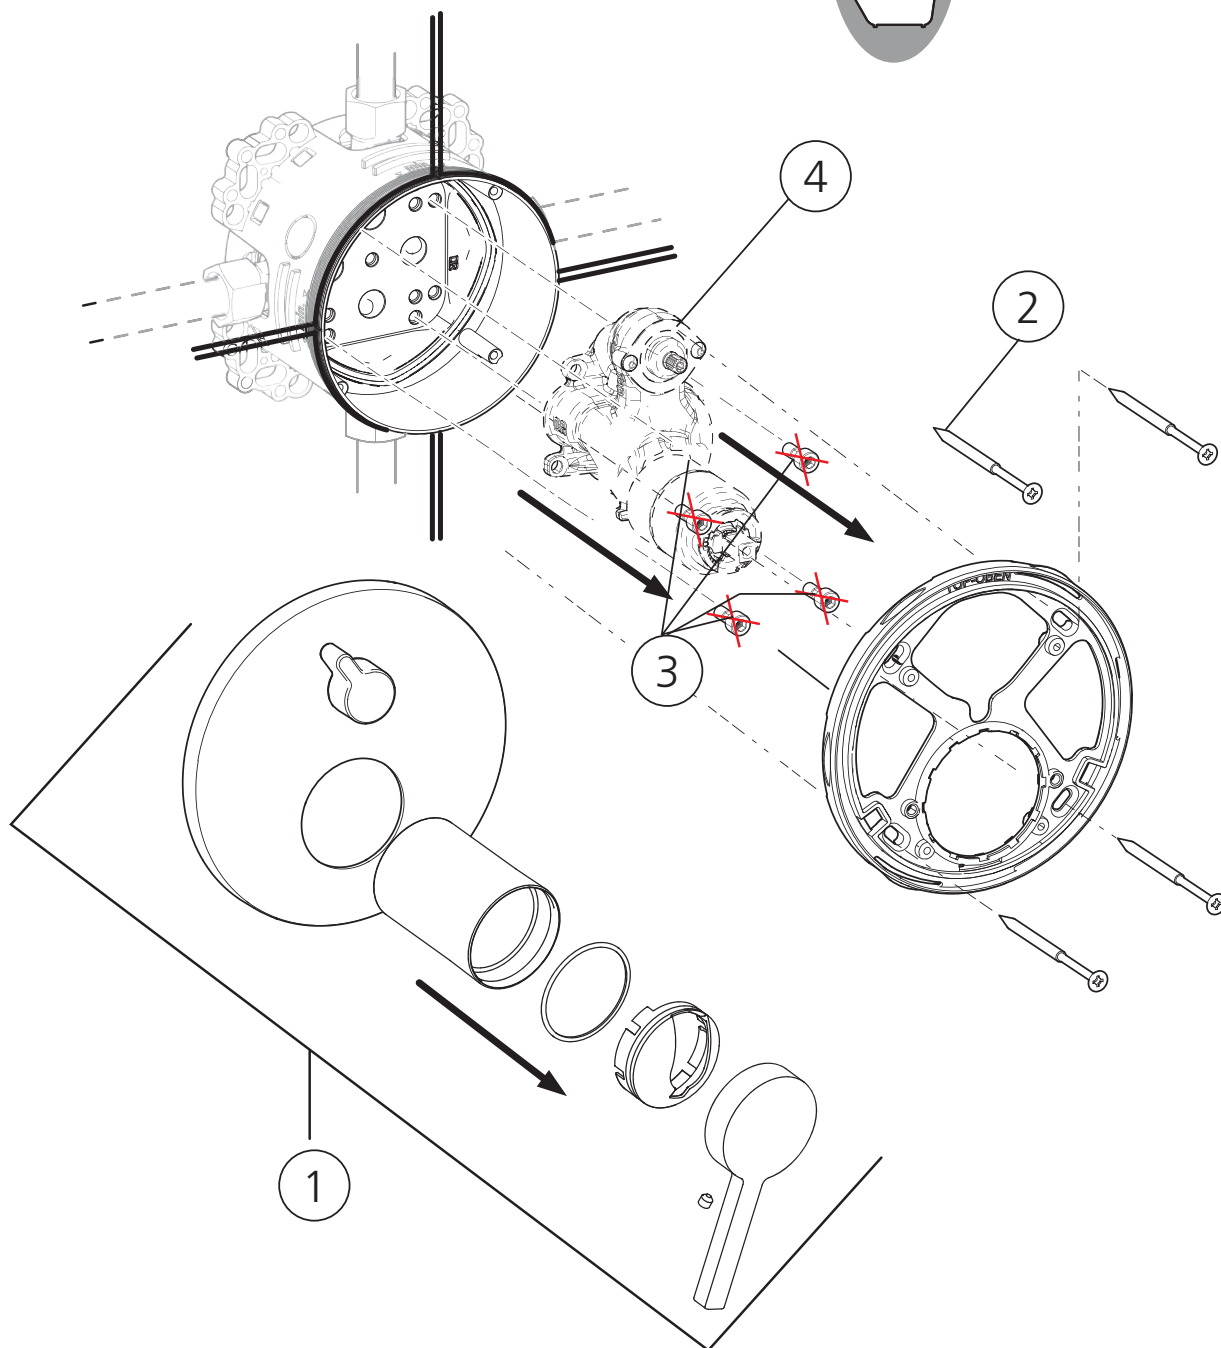

802576

Zubehör
Accessoires
Accessori
Accesorios
Accessories

Ausrichtset KWC BLUEBOX®

Z. 537.593

Ausricht-Set (max. $\pm 3,5^\circ$)
Set d'alignement (max. $\pm 3,5^\circ$)
Set allineamento (max. $\pm 3,5^\circ$)
Conjunto de alineación (max. $\pm 3,5^\circ$)
Alignment set (max. $\pm 3,5^\circ$)

Demontage
Demontage
Smontaggio
Desmontaje
Disassembling

Montagebeispiele
Exemples de montage
Esempi di montage
Ejemplos de montaje
Examples of assembly

Montagebeispiele
Exemples de montage
Esempi di montaggio
Ejempis de montaje
Examples of assembly

Montage
Montage
Montaggio
Montajo
Installation

3