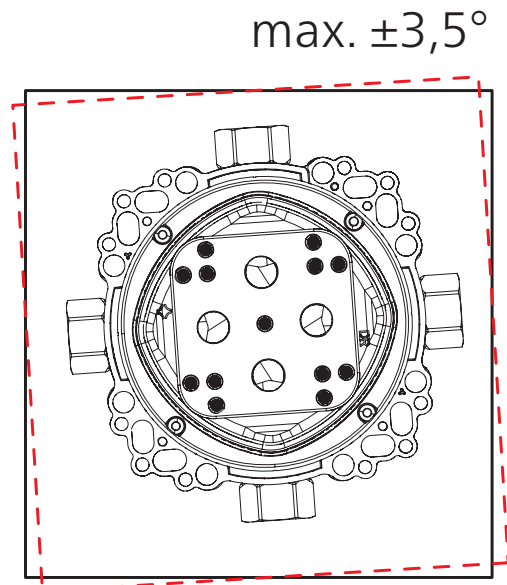

802576

Zubehör
Accessoires
Accessori
Accesorios
Accessories

Ausrichtset KWC BLUEBOX®

Z. 537.593

Ausricht-Set (max. $\pm 3,5^\circ$)
Set d'alignement (max. $\pm 3,5^\circ$)
Set allineamento (max. $\pm 3,5^\circ$)
Conjunto de alineación (max. $\pm 3,5^\circ$)
Alignment set (max. $\pm 3,5^\circ$)