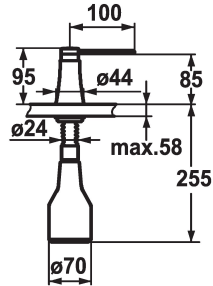

KWC ZOE Zeepverdeler

Modell-Linie: ACCESSOIRES | Z.536.586.150
Accessoires | Zeepverdelers

KWC-No.

536586
chromeline

538345
matt black

536587
decor steel

536932
glacier white

Kleurcode

chromeline

matt black

decor steel

glacier white

* Zeepdispenser KWC ZOE
* Bij te vullen zonder demonteren van de zeephouder
* Tafelboring $\varnothing 26$ mm
* Levering:

- Pomp
- Zeephouder met 350 ml inhoud Z.635.713
* Apart bestellen (optie of indien nodig):
- Rozet Z.536.291.000 of Z.536.292.700

Technical Data

Kleurcode

Installation_type

Faucet_typ

Hoogteafmeting

Projection_A

glacier white

staande montage