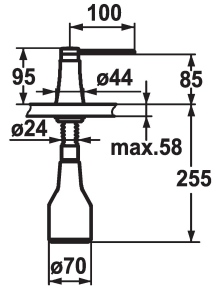

KWC ZOE

Distributore di sapone

Modell-Linie: ACCESSOIRES | Z.536.586.150
Accessori | Distributori di sapone liquido

KWC-No.

536586
chromeline

538345
matt black

536587
decor steel

536932
glacier white

Codice colore

chromeline

matt black

decor steel

glacier white

* Distributore di sapone KWC ZOE
* Ricarica dall'alto
* Foratura $\varnothing 26$ mm
* Incluso nella fornitura:

- Pompa
- Erogatore di sapone con capacità di 350 ml Z.635.713
* Ordinare separatamente (opzionale o se necessario):
- Rosetta Z.536.291.000 o Z.536.292.700

Dati tecnici

Codice colore

glacier white

Tipo di installazione

montaggio fisso

Tipo di rubinetto

Seifenspender

Dimensioni in altezza