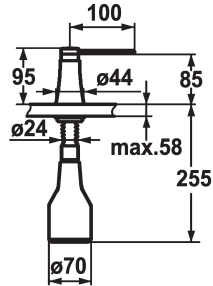

KWC ZOE

Distributore di sapone

Modell-Linie: ACCESSOIRES | Z.536.586.150

Accessori | Distributori di sapone liquido

KWC-No.

536586
chromeline

538345
matt black

536587
decor steel

536932
glacier white

Codice colore

chromeline

matt black

decor steel

glacier white

* Distributore di sapone KWC ZOE
* Ricarica dall'alto
* Foratura $\varnothing 26$ mm
* Incluso nella fornitura:

- Pompa
- Erogatore di sapone con capacità di 350 ml Z.635.713
* Ordinare separatamente (opzionale o se necessario):
- Rosetta Z.536.291.000 o Z.536.292.700

Dati tecnici

Codice colore

glacier white

Tipo di installazione

montaggio fisso

Tipo di rubinetto

Seifenspender

Dimensioni in altezza