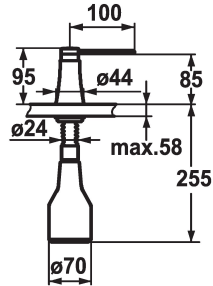

KWC ZOE

Distributeur de savon

Modell-Linie: ACCESSOIRES | Z.536.586.150

Accessoires | Distributeurs de savon

KWC-No.

536586
chromeline

538345
matt black

536587
decor steel

536932
glacier white

Code couleur

chromeline

matt black

decor steel

glacier white

* Distributeur de savon KWC ZOE
* Recharge facile, sans démontage du distributeur
Perçage utile $\varnothing 26$ mm
* Livraison:

- Pompe
- Réservoir de savon 350 ml Z.635.713
* À commander séparément (optionnel ou si nécessaire):
- Rosace Z.536.291.000 ou Z.536.292.700

Données techniques

Code couleur

Type d'installation

Type de robinet

Dimension de la hauteur

Projection A

glacier white

montage vertical

Seifenspender

95

A100