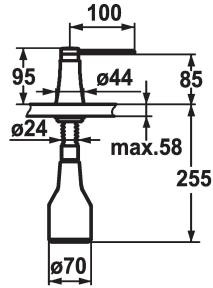

### KWC-No.

**536586**  
chromeline

**538345**  
matt black

**536587**  
decor steel

**536932**  
glacier white

### Code couleur

chromeline

matt black

decor steel

glacier white

\* Distributeur de savon KWC ZOE  
\* Recharge facile, sans démontage du distributeur  
Perçage utile  $\varnothing 26$  mm  
\* Livraison:

- Pompe  
- Réservoir de savon 350 ml Z.635.713  
\* À commander séparément (optionnel ou si nécessaire):  
- Rosace Z.536.291.000 ou Z.536.292.700

### Données techniques

Code couleur

glacier white

Type d'installation

montage vertical

Type de robinet

Seifenspender

Dimension de la hauteur