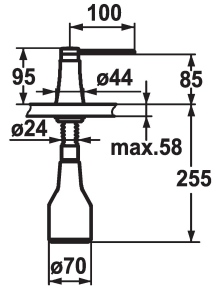

KWC ZOE

Distributeur de savon

Modell-Linie: ACCESSOIRES | Z.536.586.150
Accessoires | Distributeurs de savon

KWC-No.

536586
chromeline

538345
matt black

536587
decor steel

536932
glacier white

Code couleur

chromeline

matt black

decor steel

glacier white

* Distributeur de savon KWC ZOE
* Recharge facile, sans démontage du distributeur
Perçage utile $\varnothing 26$ mm
* Livraison:

- Pompe
- Réservoir de savon 350 ml Z.635.713
* À commander séparément (optionnel ou si nécessaire):
- Rosace Z.536.291.000 ou Z.536.292.700

Données techniques

Code couleur

Type d'installation

Type de robinet

Dimension de la hauteur

Projection A

glacier white

montage vertical