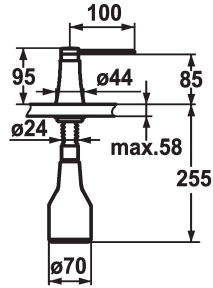

### KWC-No.

**536586**  
chromeline

**538345**  
matt black

**536587**  
decor steel

**536932**  
glacier white

### Código de color

chromeline

matt black

decor steel

glacier white

- \* Dispensador de jabón KWC ZOE
- \* Rellenado sin extracción del contenedor de jabón
- \* Medida orificios  $\varnothing 26$  mm
- \* Volumen de entrega:

- Bomba
- Contenedor jabón 350 ml capacidad Z.635.713
- \* Pedir por separado (opcional o en su caso):
- Roseta Z.536.291.000 o Z.536.292.700

### Datos técnicos

Código de color

Tipo de instalación

Tipo de grifo

Dimensión de la altura

Proyección A

glacier white

Standmontage