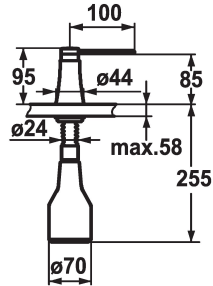

KWC ZOE Seifenspender

Modell-Linie: ACCESSOIRES | Z.536.586.150
Accessories | Seifenspender

KWC-Nr.

536586
chromeline

538345
matt black

536587
decor steel

536932
glacier white

Farbcode

chromeline

matt black

decor steel

glacier white

- * Seifenspender KWC ZOE
- * Nachfüllbar ohne Ausbau des Seifenbehälters
- * Tischbohrung $\varnothing 26$ mm
- * Lieferumfang:

- Pumpe
- Seifenbehälter mit 350 ml Fassungsvermögen Z.635.713
- * Separat bestellen (optional oder falls erforderlich):
- Rosette Z.536.291.000 oder Z.536.292.700

Technische Daten

Farbcode
Installationsart
Armaturtyp
Mass Höhe
Ausladung A

glacier white
Standmontage
Seifenspender
95
A 100