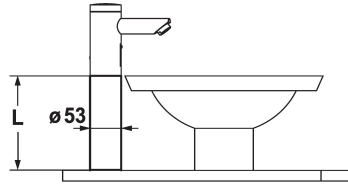

KWC IQUA Sokkel

Modell-Linie: SPAREPARTS | Z.536.774.000
Kranen | Accessoires voor kranen

KWC-No.

536773
chromeline, 177mm

536774
chromeline, 56mm

Measure_L

L177

L56

* Sokkel
- Geschikt voor kranen zonder pop-up waste

Technical Data

Kleurcode

chromeline

Faucet_typ

Ersatzteil

Measure_L

L56