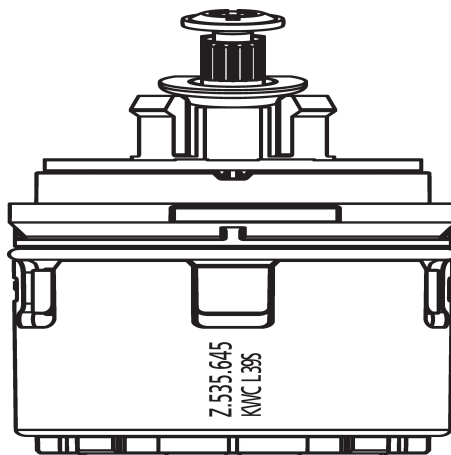

## KWC

Cartuccia di sicurezza L 39 - universale

Modell-Linie: SPAREPARTS | Z.535.645

Ricambi | Accessori per rubinetterie per lavabi

KWC-No.

536670

\* KWC cartuccia di sicurezza L 39 - universale