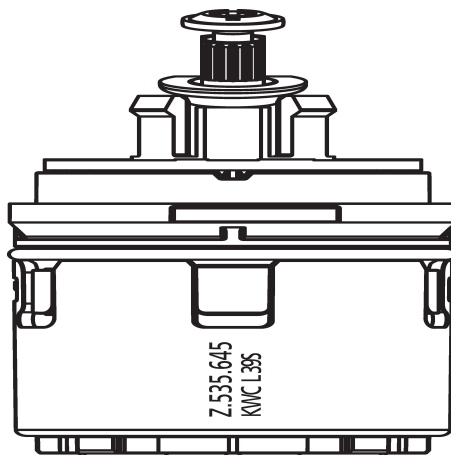

KWC

Cartouche sécurité L 39 - universelle

Modell-Linie: SPAREPARTS | Z.535.645

Pièces de rechange | Pièces de rechange robinetterie

KWC-No.

536670

* KWC cartouche de sécurité L 39 - universelle