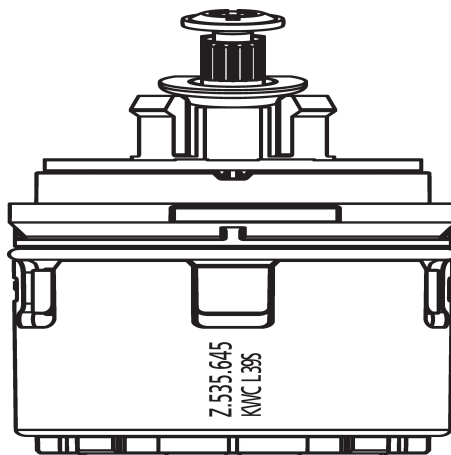

## KWC

Cartouche sécurité L 39 - universelle

Modell-Linie: SPAREPARTS | Z.535.645

Pièces de rechange | Pièces de rechange robinetterie

KWC-No.

**536670**

\* KWC cartouche de sécurité L 39 - universelle