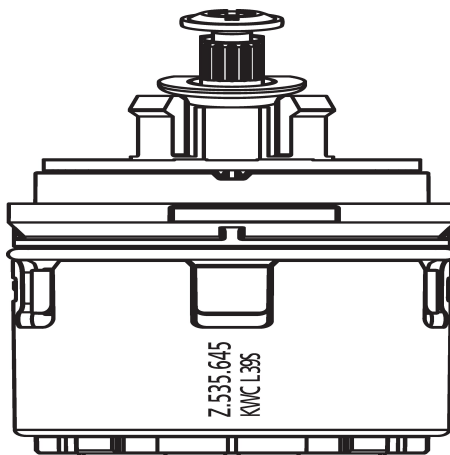

## KWC

Cartridge with safety device L 39 - universal

Modell-Linie: SPAREPARTS | Z.535.645

Piezas de repuesto | Accesorio Griferías de lavado

KWC-No.

**536670**

\* KWC cartucho de seguridad L 39 - universal