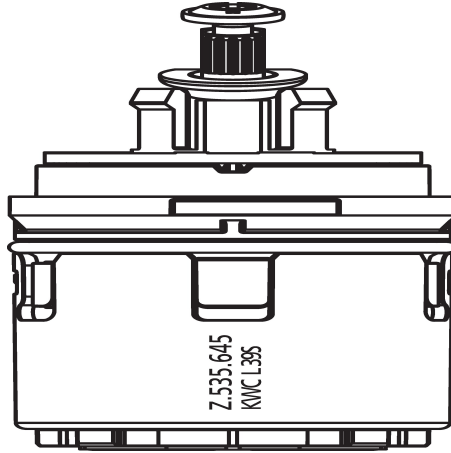

KWC

Sicherheits-Steuerpatrone L 39 - Universal

Modell-Linie: SPAREPARTS | Z.535.645

Zubehör und Funktionsteile | Ersatzteile Armaturen

KWC-Nr.

536670

* KWC Sicherheits-Steuerpatrone L 39 - Universal

Technische Daten