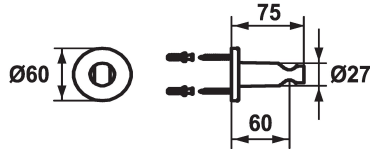

KWC SHOWERCULTURE

Shower bracket style

Modell-Linie: **SHOWERCULTURE** | 26.000.621.000

Armatura natryskowa | Wyposażenie dodatkowe do armatur natryskowych

KWC-No.

536623
chromeline

125064
matt black

125065
brushed steel

ATT-KWC-FARBCODE

chromeline

matt black

brushed steel

* Shower bracket style

* Non-adjustable

* Suitable for:

- All hand showers

Dane techniczne

średnicy

ATT-KWC-FARBCODE

Faucet_typ

Measure_L

Materiał

D60

chromeline