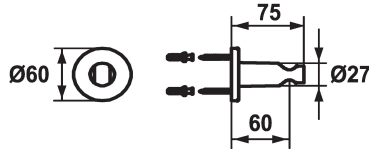

### KWC-No.

**536623**  
chromeline

**125064**  
matt black

**125065**  
brushed steel

### Kleurcode

chromeline

matt black

brushed steel

\* Handdouchehouder style  
\* Niet verstelbaar

\* Passend bij:  
- Alle handdouches

### Technical Data

Diameter

D60

Kleurcode

chromeline

Kraan type

Brausenhalter

Afmeting lengte