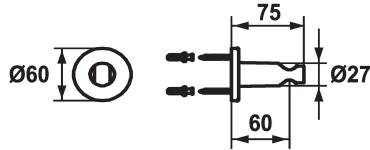

## KWC SHOWERCULTURE

Supporto doccia style

Modell-Linie: SHOWERCULTURE | 26.000.621.000

Rubinerie per doccia | Accessori per doccia

### KWC-No.

**536623**  
chromeline

**125064**  
matt black

**125065**  
brushed steel

### Codice colore

chromeline

matt black

brushed steel

\* Supporto doccia style

\* Non regolabile

\* Adatto a:

- Tutti i doccetta

### Dati tecnici

Diametro

D60

Codice colore

chromeline

Tipo di rubinetto

Brausenhalter

Dimensione lunghezza