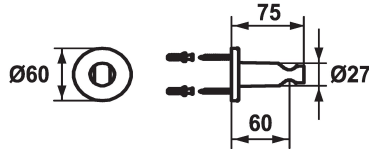

### KWC-No.

**536623**  
chromeline

**125064**  
matt black

**125065**  
brushed steel

### Données techniques

Diamètre

D60

Code couleur

chromeline

Type de robinet

Brausenhalter

Cote Longueur