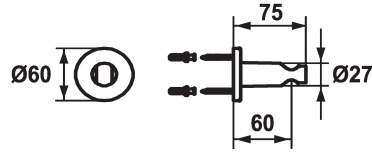

KWC SHOWERCULTURE Support de douche style

Modell-Linie: **SHOWERCULTURE** | 26.000.621.000
Douches | Accessoires

KWC-No.

536623
chromeline

125064
matt black

125065
brushed steel

Code couleur

chromeline

matt black

brushed steel

* Support fixe style
* Non réglable

* A combiner avec:
- Toutes les douchettes

Données techniques

Diamètre

D60

Code couleur

chromeline

Type de robinet

Brausenhalter

Cote Longueur

L60

Matière

Laiton

teamNumber