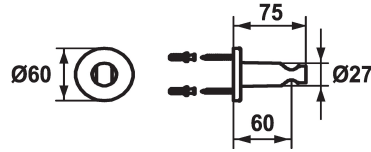

KWC SHOWERCULTURE Support de douche style

Modell-Linie: SHOWERCULTURE | 26.000.621.000
Douches | Accessoires

KWC-No.

536623
chromeline

125064
matt black

125065
brushed steel

Code couleur

chromeline

matt black

brushed steel

* Support fixe style
* Non réglable

* A combiner avec:
- Toutes les douchettes

Données techniques

Diamètre

D60

Code couleur

chromeline

Type de robinet

Brausenhalter

Cote Longueur

L60

Matière

Laiton