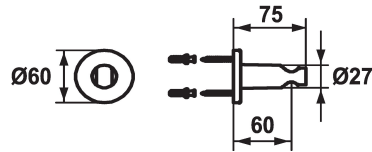

## KWC SHOWERCULTURE

Shower bracket style

Modell-Linie: SHOWERCULTURE | 26.000.621.000

Suihkut ja suihkupaneelit | Suihkujen täydennysosat

### KWC-No.

**536623**  
chromeline

**125064**  
matt black

**125065**  
brushed steel

### Tekniset tiedot

Halkaisija

ATT-KWC-FARBCODE

Faucet\_typ

Measure\_L

Materiaali

lviCode

D60