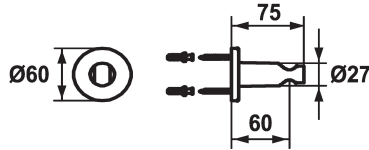

KWC SHOWERCULTURE

Brausenhalter style

Modell-Linie: SHOWERCULTURE | 26.000.621.000

Duscharmaturen | Zubehör Duschen

KWC-Nr.

536623
chromeline

125064
matt black

125065
brushed steel

Farbcode

chromeline

matt black

brushed steel

* Brausenhalter style

* Nicht verstellbar

* Passend zu:

- Allen Handbrausen

Technische Daten

Durchmesser

D60

Farbcode

chromeline

Armaturtyp

Brausenhalter

Mass Länge