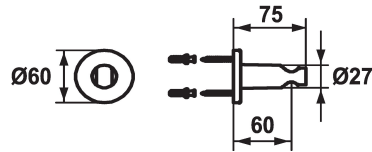

KWC SHOWERCULTURE

Brausenhalter style

Modell-Linie: SHOWERCULTURE | 26.000.621.000

Duscharmaturen | Zubehör Duschen

KWC-Nr.

536623
chromeline

125064
matt black

125065
brushed steel

Farbcode

chromeline

matt black

brushed steel

* Brausenhalter style

* Nicht verstellbar

* Passend zu:

- Allen Handbrausen

Technische Daten

Durchmesser

D60

Farbcode

chromeline

Armaturtyp

Brausenhalter

Mass Länge