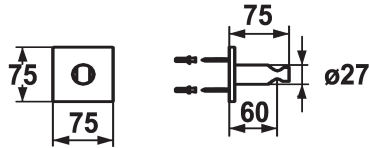

KWC SHOWERCULTURE

Shower bracket

Modell-Linie: **SHOWERCULTURE** | 26.000.620.000

Armatura natryskowa | Wyposażenie dodatkowe do armatur natryskowych

KWC-No.

536622
chromeline

125550
matt black

125066
brushed steel

ATT-KWC-FARBCODE

chromeline

matt black

brushed steel

* Shower bracket

* Non-adjustable

* Suitable for:

- All hand showers

Dane techniczne

średnicy

ATT-KWC-FARBCODE

Faucet_typ

Measure_L

Materiał

75x75

chromeline