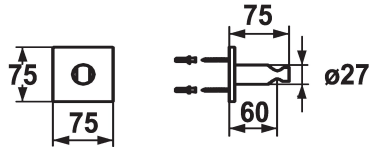

### KWC-No.

**536622**  
chromeline

**125550**  
matt black

**125066**  
brushed steel

### Technical Data

Diameter

75x75

Kleurcode

chromeline

Kraan type

Brausenhalter

Afmeting lengte