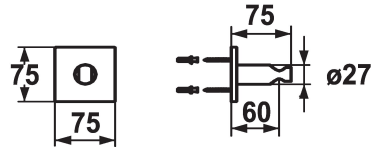

KWC SHOWERCULTURE

Supporto doccia design

Modell-Linie: SHOWERCULTURE | 26.000.620.000

Rubinerie per doccia | Accessori per doccia

KWC-No.

536622
chromeline

125550
matt black

125066
brushed steel

Codice colore

chromeline

matt black

brushed steel

* Supporto doccia

* Non regolabile

* Adatto a:

- Tutti i doccetta

Dati tecnici

Diametro

75x75

Codice colore

chromeline

Tipo di rubinetto

Brausenhalter

Dimensione lunghezza