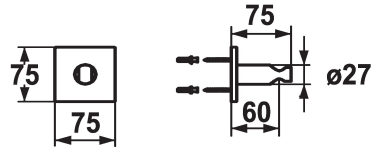

### KWC-No.

**536622**  
chromeline

**125550**  
matt black

**125066**  
brushed steel

### Données techniques

Diamètre

75x75

Code couleur

chromeline

Type de robinet

Brausenhalter

Cote Longueur