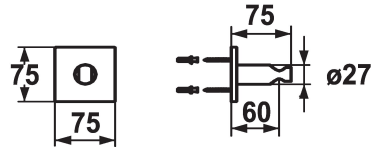

KWC SHOWERCULTURE

Shower bracket

Modell-Linie: SHOWERCULTURE | 26.000.620.000

Suihkut ja suihkupaneelit | Suihkujen täydennysosat

KWC-No.

536622
chromeline

125550
matt black

125066
brushed steel

ATT-KWC-FARBCODE

chromeline

matt black

brushed steel

* Shower bracket

* Non-adjustable

* Suitable for:

- All hand showers

Tekniset tiedot

Halkaisija

75x75

ATT-KWC-FARBCODE

chromeline

Faucet_typ

Brausenhalter

Measure_L