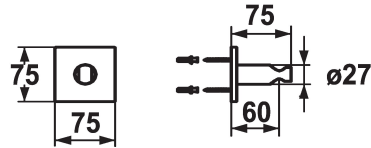

KWC SHOWERCULTURE

Brausenhalter design

Modell-Linie: SHOWERCULTURE | 26.000.620.000

Duscharmaturen | Zubehör Duschen

KWC-Nr.

536622
chromeline

125550
matt black

125066
brushed steel

Farbcode

chromeline

matt black

brushed steel

* Brausenhalter
* Nicht verstellbar

* Passend zu:
- Allen Handbrausen

Technische Daten

Durchmesser

75 x 75

Farbcode

chromeline

Armaturtyp

Brausenhalter

Mass Länge

L 60

Material