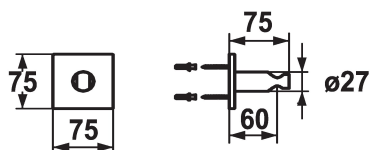

KWC SHOWERCULTURE Shower bracket

Modell-Linie: SHOWERCULTURE | 26.000.620.000

KWC-No.

536622
chromeline

125550
matt black

125066
brushed steel

ATT-KWC-FARBCODE

chromeline

matt black

brushed steel

* Shower bracket
* Non-adjustable

* Suitable for:
- All hand showers

Technické údaje

ATT-KWC-DURCHMESSER

75x75

ATT-KWC-FARBCODE

chromeline

Faucet_typ

Brausenhalter

Measure_L

L60

Materiál

mosaz