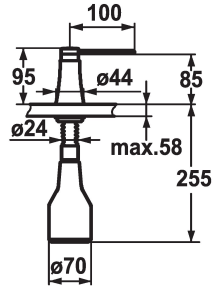

KWC ZOE Zeepdispenser

Modell-Linie: ACCESSOIRES | Z.536.586.127
Accessoires | Zeepverdelers

KWC-No.

536586
chromeline

538345
matt black

536587
decor steel

536932
glacier white

Kleurcode

chromeline

matt black

decor steel

glacier white

* Zeepdispenser KWC ZOE
* Bij te vullen zonder demonteren van de zeephouder
* Tafelboring $\varnothing 26$ mm
* Levering:

- Pomp
- Zeephouder met 350 ml inhoud Z.635.713
* Apart bestellen (optie of indien nodig):
- Rozet Z.536.292.700

Technical Data

Kleurcode

Installation_type

Faucet_typ

Hoogteafmeting

Projection_A

decor steel

staande montage