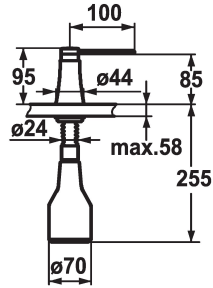

## KWC ZOE

Distributore di sapone

Modell-Linie: ACCESSOIRES | Z.536.586.127  
Accessori | Distributori di sapone liquido

### KWC-No.

**536586**  
chromeline

**538345**  
matt black

**536587**  
decor steel

**536932**  
glacier white

### Codice colore

chromeline

matt black

decor steel

glacier white

\* Distributore di sapone KWC ZOE  
\* Ricarica dall'alto  
\* Foratura  $\varnothing 26$  mm  
\* Incluso nella fornitura:

- Pompa  
- Erogatore di sapone con capacità di 350 ml Z.635.713  
\* Ordinare separatamente (opzionale o se necessario):  
- Rosetta Z.536.292.700

### Dati tecnici

Codice colore

decor steel

Tipo di installazione

montaggio fisso

Tipo di rubinetto

Seifenspender

Dimensioni in altezza