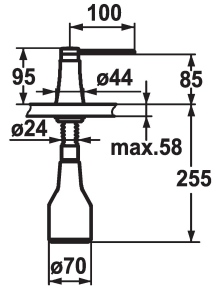

KWC ZOE

Distributeur de savon

Modell-Linie: ACCESSOIRES | Z.536.586.127
Accessoires | Distributeurs de savon

KWC-No.

536586
chromeline

538345
matt black

536587
decor steel

536932
glacier white

Code couleur

chromeline

matt black

decor steel

glacier white

* Distributeur de savon KWC ZOE
* Recharge facile, sans démontage du distributeur
Perçage utile $\varnothing 26$ mm
* Livraison:

- Pompe
- Réservoir de savon 350 ml Z.635.713
* À commander séparément (optionnel ou si nécessaire):
- Rosace Z.536.292.700

Données techniques

Code couleur

decor steel

Type d'installation

montage vertical

Type de robinet

Seifenspender

Dimension de la hauteur