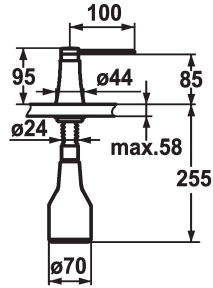

KWC ZOE Dispensador de jabón

Modell-Linie: ACCESSOIRES | Z.536.586.127
Accesorios | Dispensador de jabón

KWC-No.

536586
chromeline

538345
matt black

536587
decor steel

536932
glacier white

Código de color

chromeline

matt black

decor steel

glacier white

* Dispensador de jabón KWC ZOE
* Rellenado sin extracción del contenedor de jabón
* Medida orificios $\varnothing 26$ mm
* Volumen de entrega:

- Bomba
- Contenedor jabón 350 ml capacidad Z.635.713
* Pedir por separado (opcional o en su caso):
- Roseta Z.536.292.700

Datos técnicos

Código de color

Tipo de instalación

Tipo de grifo

Dimensión de la altura

Proyección A

decor steel

Standmontage